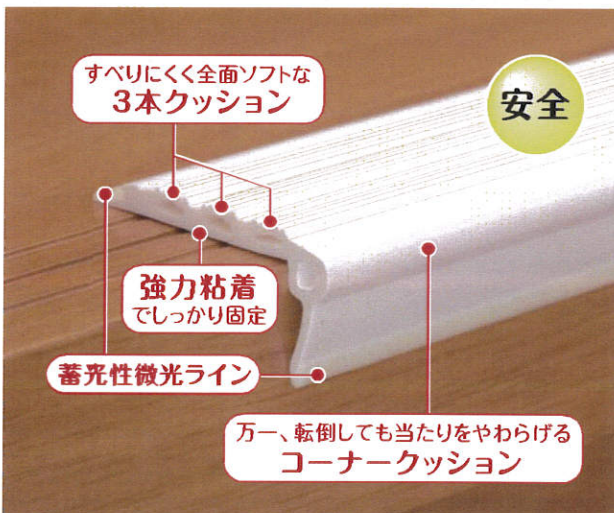

# ホワイトスベラース®

住宅室内木製階段専用 階段すべり止め

お年寄りからお子様までご家族全員の **安心 安全** に！

うす暗い階段でも段差がくっきりわかるホワイトスベラース。  
視力の低下や色の識別に苦慮されているお客様のご要望により新発売。

明るいときはもちろん！うす暗くてもホワイト色で段差くっきり！

万一、転倒した際もコーナークッションが衝撃を吸収し、当たりをやわらげます

商品名	色	品番	長さ	ケース 入数	JANコード	備考
スベラース(パック)	ホワイト	SU-W	67cm	10パック	4971771011617	1パック 14本入
スベラース(徳用)	ホワイト	-	67cm	100本	-	
スベラース(長尺)	ホワイト	-	182cm	20本	-	

ケース入数	サイズ(高さ×幅×奥行)mm	重量
1ケース10パック入	個装 H725×W113×D54	2.2kg

材質/すべり止め材: 塩化ビニール / 粘着: アクリル系粘着剤

株式会社 川口技研

ISO14001・9001

営業本部 / 〒333-0844 埼玉県川口市上青木1-14-41

TEL 048-255-5411 FAX 048-255-8228 <http://www.kawaguchigiken.co.jp/>