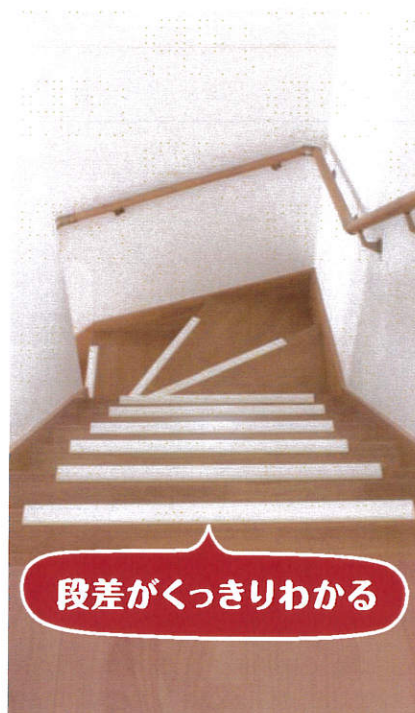

# ホワイトスベラース®

住宅室内木製階段専用 階段すべり止め

お年寄りからお子様までご家族全員の **安心 安全** に！

うす暗い階段でも段差がくっきりわかるホワイトスベラース。  
視力の低下や色の識別に苦慮されているお客様のご要望により新発売。

明るいときはもちろん！うす暗くてもホワイト色で段差くっきり！

万一、転倒した際もコーナークッションが衝撃を吸収し、当たりをやわらげます

商品名	色	品番	長さ	ケース 入数	JANコード	備考
スベラース(パック)	ホワイト	SU-W	67cm	10パック	4971771011617	1パック 14本入
スベラース(徳用)	ホワイト	-	67cm	100本	-	
スベラース(長尺)	ホワイト	-	182cm	20本	-	