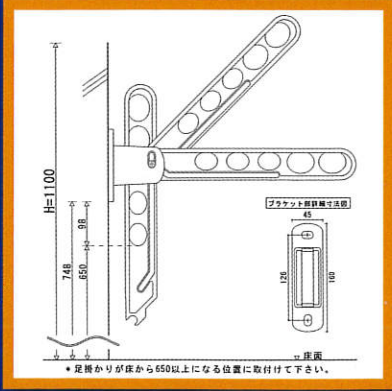

Isys Hard Wince

お干しさま

壁面取付用
物干金物

550型

ブラック

5色の
カラーバリエーション

シルバー

ダーク
ブラウン

ホワイト

ステン
カラー

38φの
物干し竿に対応

- 【全 長】 L=550
※水平使用時
- 【本体塗装】 粉体塗装
- 【本 体】 アルミダイカスト ADC-12
- 【樹脂部】 PP
- 【ボルト部】 SUS304

※取り付け部品は含まれておりません。
市販品を使用してください。
※仕様は予告なく変更する場合がございます。
※商品の色は写真と異なる場合がございます。

〈販売店〉